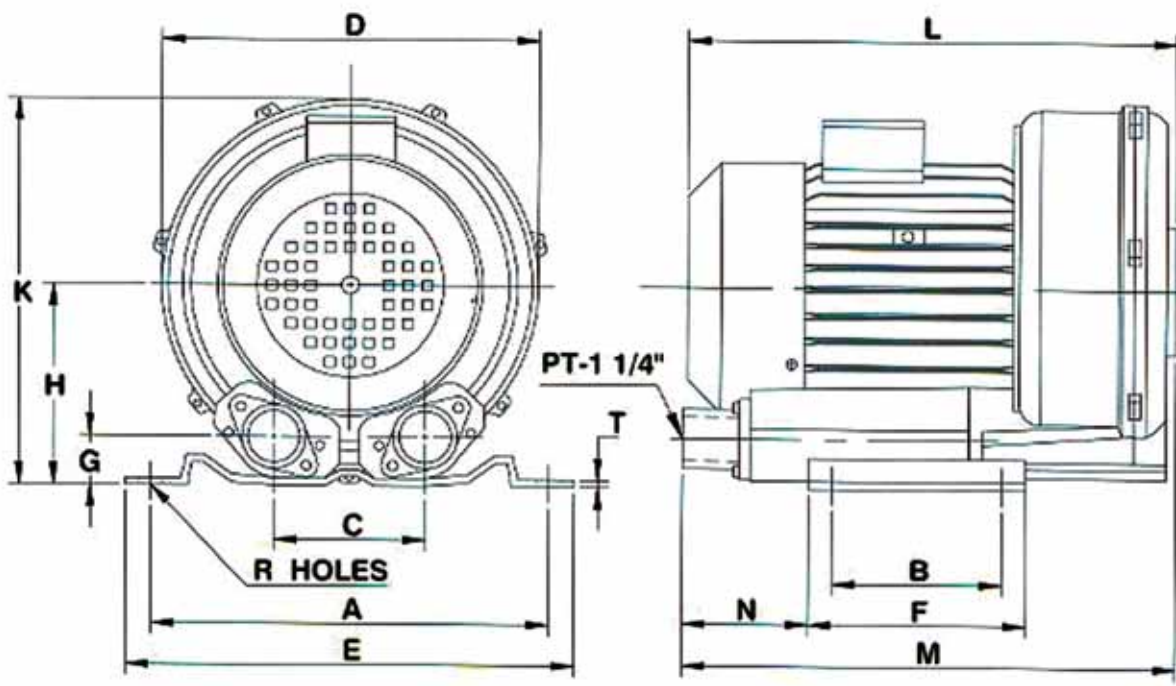

Dimensions <0.4 KW>

mm

A	B	C	D	E	F	G	H	K	L	M	N	R	T
205	83	91	247	227	108	42	130	245	247	256	88	10	2.5

50Hz

60Hz

Pressure ———
Vacuum ———

Pressure ———
Vacuum ———