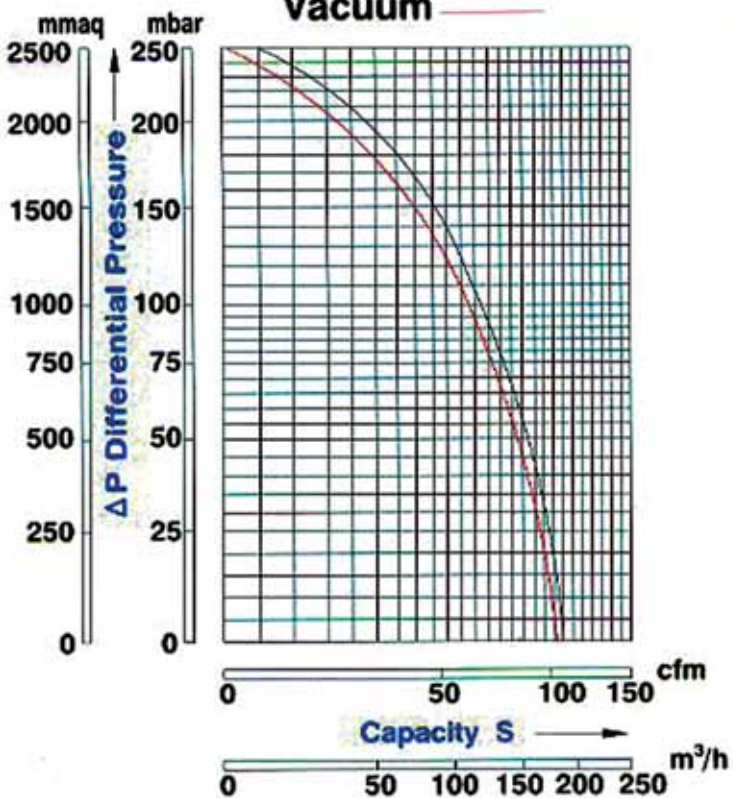

Dimensions <0.75 KW>

mm

A	B	C	D	E	F	G	H	K	L	M	N	R	T
225	90	115	285	257	130	45	153	300	262	240	50	12	3

50Hz

60Hz

Pressure ———
Vacuum ———

Pressure ———
Vacuum ———