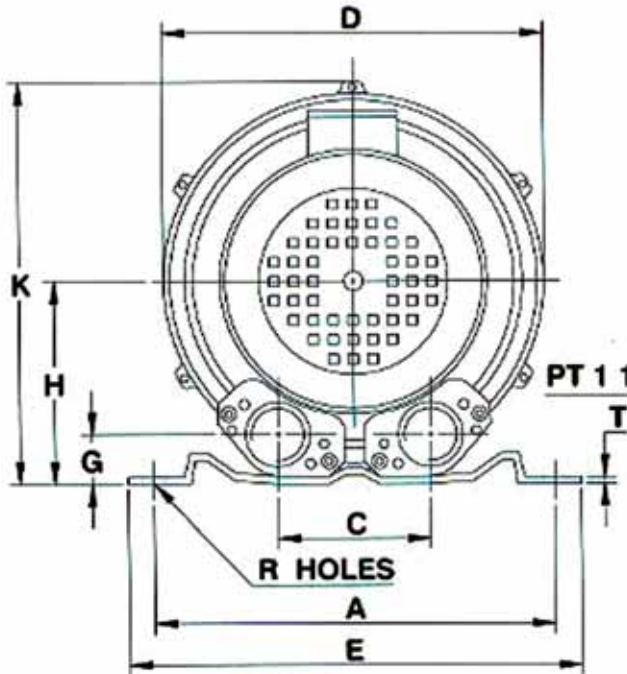

Dimensions <0.75 KW>

mm

A	B	C	D	E	F	G	H	K	L	M	N	R	T
225	90	115	285	257	130	45	153	300	262	240	50	12	3

50Hz

60Hz

Pressure ———
Vacuum ———

Pressure ———
Vacuum ———