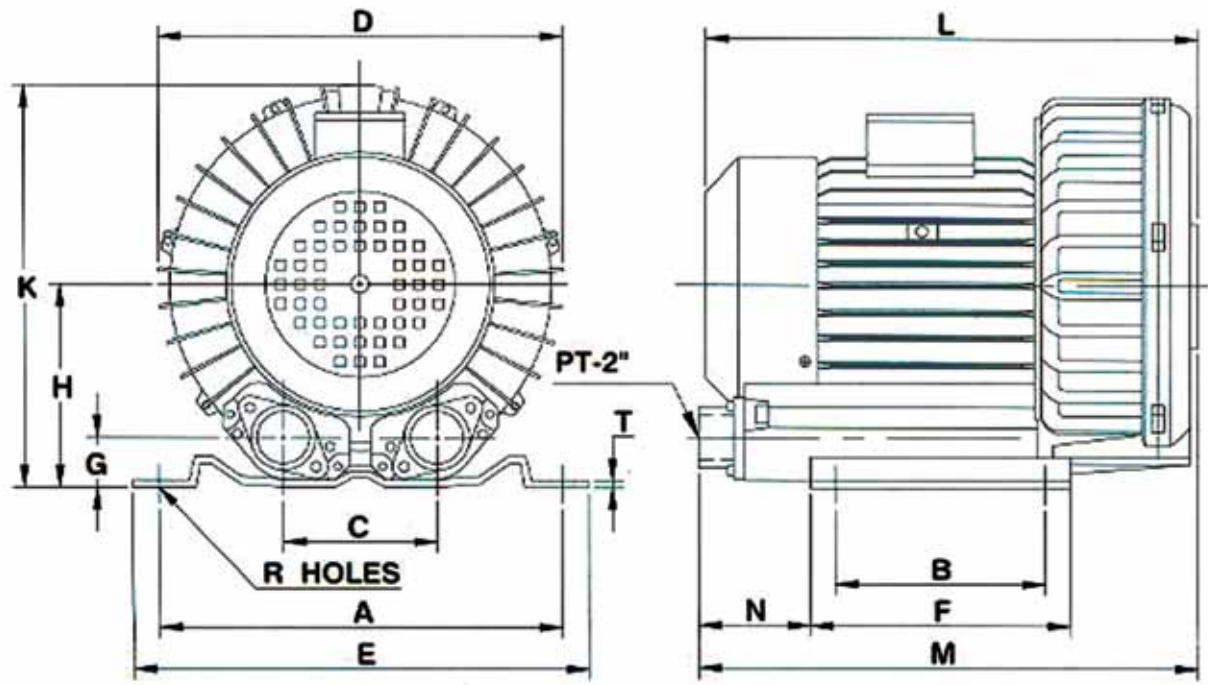

# Dimensions <1.9 KW>

mm

A	B	C	D	E	F	G	H	K	L	M	N	R	T
260	115	120	334	298	155	45	175	335	313	318	102	14	4

50Hz

60Hz

Pressure —  
Vacuum —

Pressure —  
Vacuum —