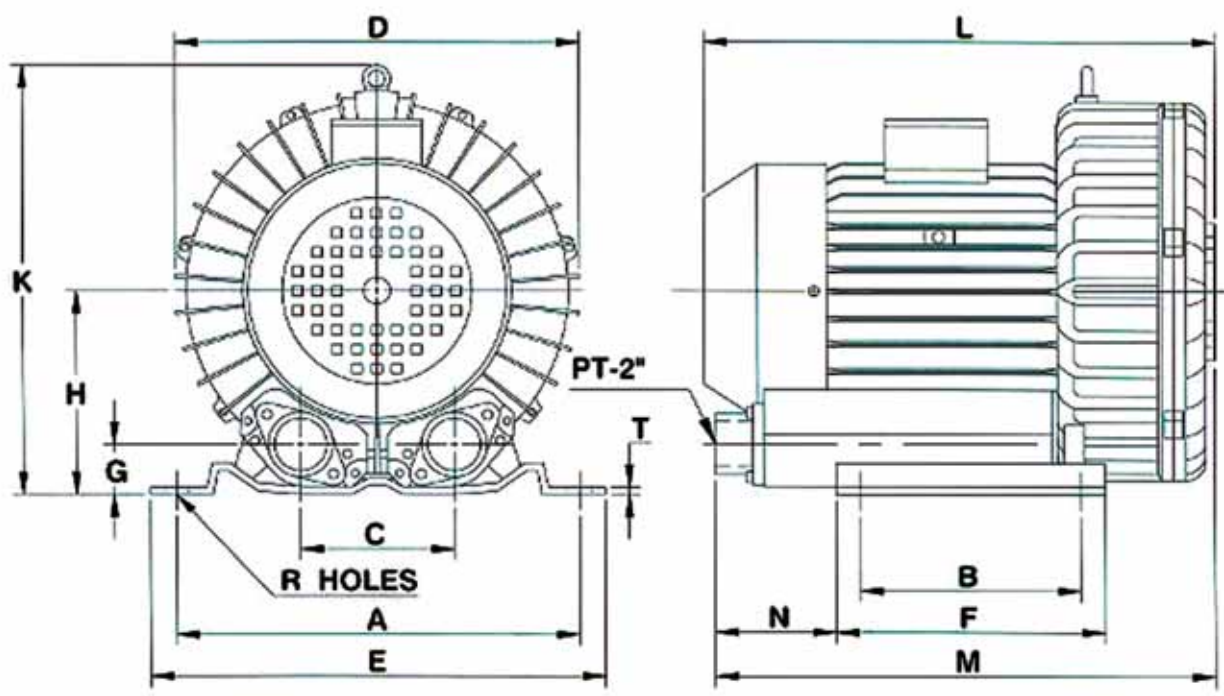

# Dimensions <2.2 KW>

mm

A	B	C	D	E	F	G	H	K	L	M	N	R	T
290	140	125	384	332	180	50	194	412	370	361	92	15	5

50Hz

60Hz

Pressure ———  
Vacuum ———

Pressure ———  
Vacuum ———