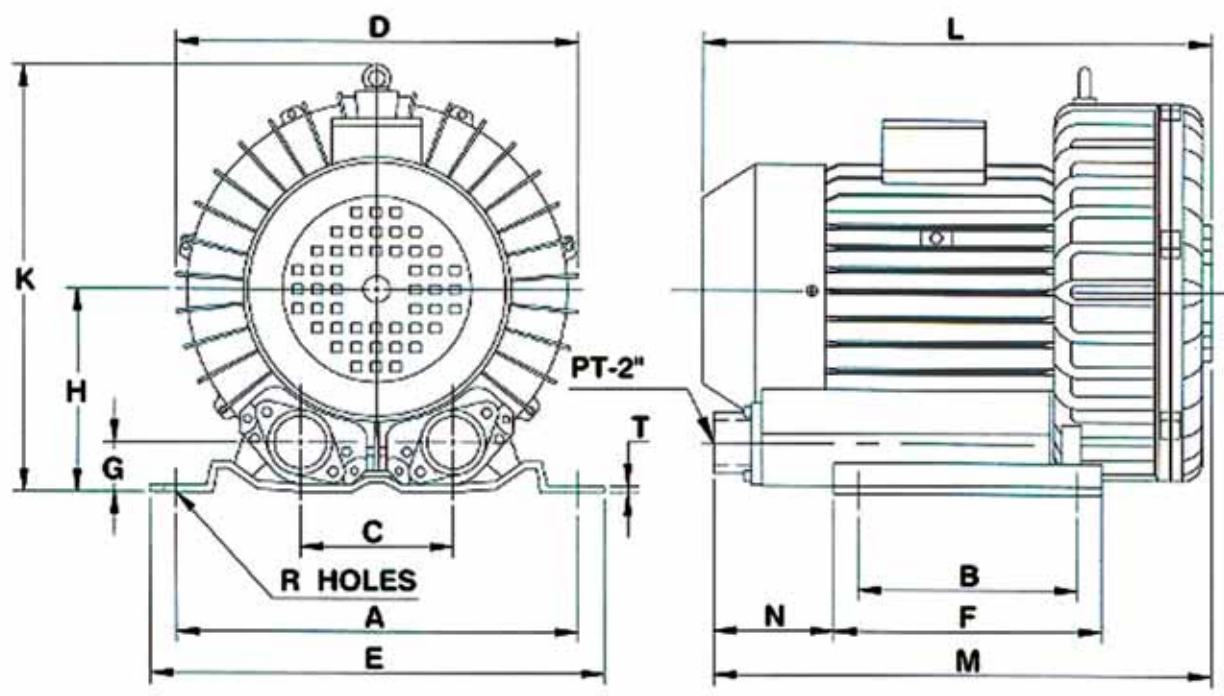

Dimensions <3.7 KW>

														mm
A	B	C	D	E	F	G	H	K	L	M	N	R	T	
290	140	125	384	332	180	50	194	412	370	361	92	15	5	

50Hz

60Hz

Pressure ———
Vacuum ———

Pressure ———
Vacuum ———