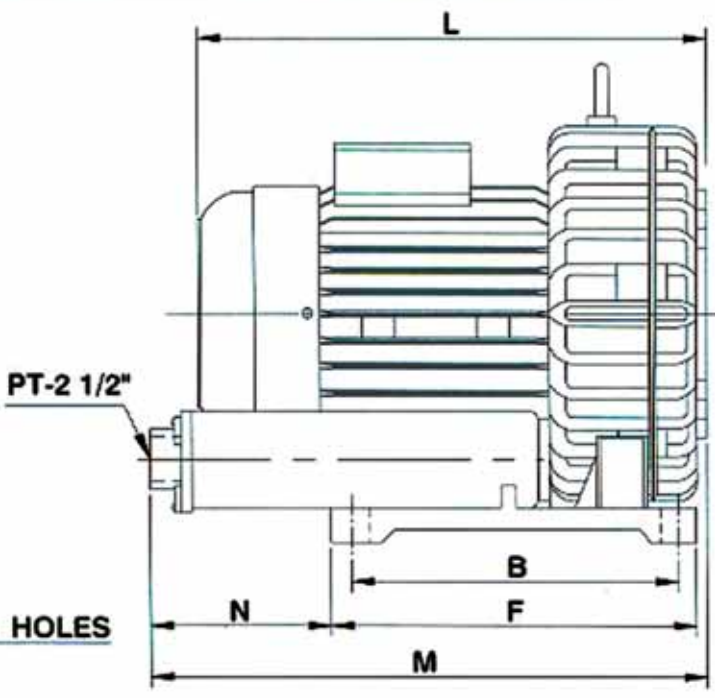

Dimensions <5.5 KW>

mm

A	B	C	D	E	F	G	H	K	L	M	N	R	T
365	280	145	465	420	317	96	270	560	450	485	167	15	27

50Hz

60Hz

Pressure ———
Vacuum ———

Pressure ———
Vacuum ———