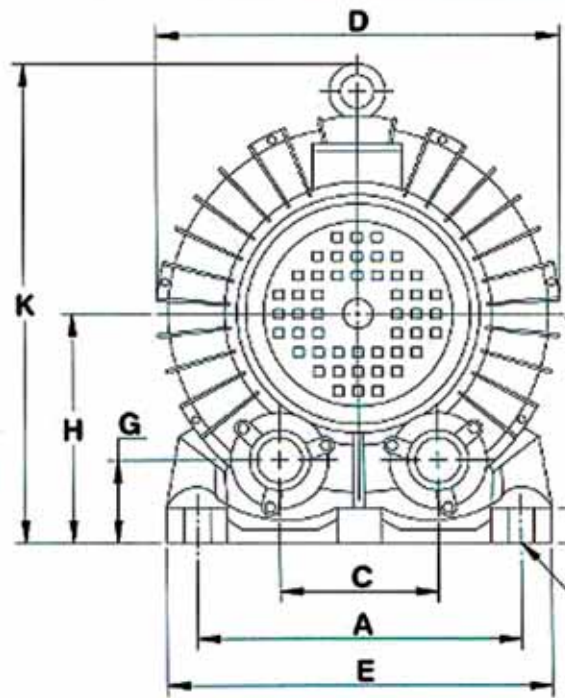

Dimensions <5.5 KW>

mm

A	B	C	D	E	F	G	H	K	L	M	N	R	T
365	280	145	465	420	317	96	270	560	450	485	167	15	27

50Hz

60Hz

Pressure ———
Vacuum ———

Pressure ———
Vacuum ———